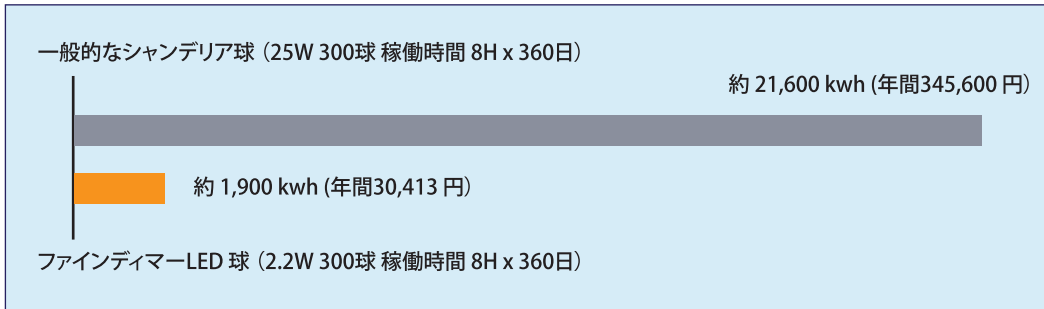

ファインディマー LED 球の特徴

- ★ 白熱球 25W 相当の明るさを誇る 3W LED 電球です。
- ★ スムーズできれいな調光演出を行えます。
- ★ 抜群のエネルギー効率で施設の省エネに貢献します。
- ★ 調光時のノイズを抑え、高い静粛性を実現しています。
- ★ 調光ユニットを追加するだけの簡単な工事で使用可能です。

効率と演出を両立させるファインディマー LED 球

メディアフェイスのご提案する「ファインディマー LED 球」は、現状のシステムに調光ユニットを追加するだけで、既設シャンデリアに取り付けて使用可能です。既存施設のコスト削減や効率的な施設運営を求めている企業様にも朗報です。

イメージ

お問い合わせ： 株式会社メディアフェイス

〒141-0021 東京都品川区上大崎 3-14-35 山手ビル B1

TEL: 03-6450-3800 E-mail: mediaface@mediaface.co.jp

www.mediaface.co.jp

ランプ寿命

ファインディマー LED 球は一般的なシャンデリア球と比較して、約 20 倍ものランプ寿命の長さを誇ります。シャンデリアのランプは数も多く、交換に要するコストはランプ代だけにとどまりません。長期的運用を前提に、メンテナンスの手間と費用を最低限に抑える事ができるファインディマーでのオペレーションをお勧め致します。

消費電力

ファインディマー LED 球は省電力 LED を使用しており、一般的なシャンデリア球と比較した場合、消費電力と電気代を約 10 分の 1 に抑えることが可能です。調光が重要なシャンデリア器具の演出効果を下げることなく省電力化が可能な画期的なシステムです。

(電気料金：16 円 /kwh にて算出)

CO2 削減量

ファインディマー LED 球の導入によって、CO2 削減効果も期待できます。一般設備部門における LED への切替の効用は広く浸透していますが、効果・演出に関わる分野の LED 化も進んでいます。ホテル、結婚式場、レストランなど、環境問題に対する意識の高い企業様にも最適なシステムとなっています。

(CO2 排出量：東京電力 CO2 排出係数 0.463kg)

システム系統図 (例)

ファインディマー LED 球仕様：

- 定格電力 : 3W (0.5W x 6) = 全光束 150lm
- 消費電力 : 2.2 W 電圧 DC 24 V
- ビーム角 : 320°
- サイズ : Φ37 mm x H 87 mm
- 材質 : クリアガラス、アルミダイキャスト、ABS
- ランプ寿命 : 30,000 時間
- 推奨環境温度 : -10~45 °C