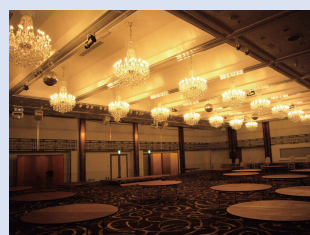

イメージ

お問い合わせ： 株式会社メディアフェイス

〒141-0021 東京都品川区上大崎 3-14-35 山手ビル B1

TEL: 03-6450-3800 E-mail: mediaface@mediaface.co.jp

www.mediaface.co.jp