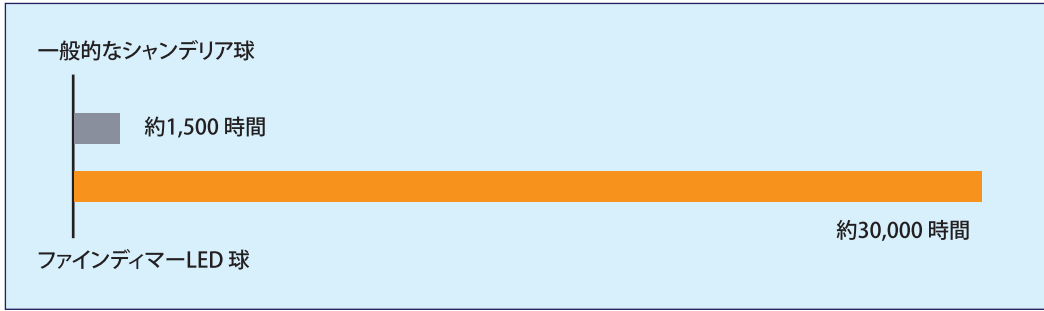

ファインディマー LED 球の特徴

- ★ 白熱球 25W 相当の明るさを誇る 3W LED 電球です。
- ★ スムーズできれいな調光演出を行えます。
- ★ 抜群のエネルギー効率で施設の省エネに貢献します。
- ★ 調光時のノイズを抑え、高い静粛性を実現しています。
- ★ 調光ユニットを追加するだけの簡単な工事で使用可能です。

効率と演出を両立させるファインディマー LED 球

メディアフェイスのご提案する「ファインディマー LED 球」は、現状のシステムに調光ユニットを追加するだけで、既設シャンデリアに取り付けて使用可能です。既存施設のコスト削減や効率的な施設運営を求めている企業様にも朗報です。

イメージ

お問い合わせ： 株式会社メディアフェイス

〒141-0021 東京都品川区上大崎 3-14-35 山手ビル B1

TEL: 03-6450-3800 E-mail: mediaface@mediaface.co.jp

www.mediaface.co.jp

ランプ寿命

ファインディマー LED 球は一般的なシャンデリア球と比較して、約 20 倍ものランプ寿命の長さを誇ります。シャンデリアのランプは数も多く、交換に要するコストはランプ代だけにとどまりません。長期的運用を前提に、メンテナンスの手間と費用を最低限に抑える事ができるファインディマーでのオペレーションをお勧め致します。

消費電力

ファインディマー LED 球は省電力 LED を使用しており、一般的なシャンデリア球と比較した場合、消費電力と電気代を約 10 分の 1 に抑えることが可能です。調光が重要なシャンデリア器具の演出効果を下げることなく省電力化が可能な画期的なシステムです。

(電気料金：16 円 /kwh にて算出)

CO2 削減量

ファインディマー LED 球の導入によって、CO2 削減効果も期待できます。一般設備部門における LED への切替の効用は広く浸透していますが、効果・演出に関わる分野の LED 化も進んでいます。ホテル、結婚式場、レストランなど、環境問題に対する意識の高い企業様にも最適なシステムとなっています。