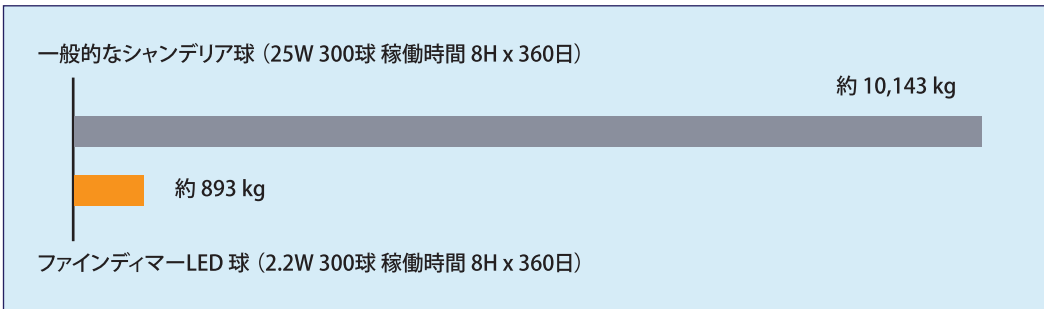

ランプ寿命

ファインディマー LED 球は一般的なシャンデリア球と比較して、約 20 倍ものランプ寿命の長さを誇ります。シャンデリアのランプは数も多く、交換に要するコストはランプ代だけにとどまりません。長期的運用を前提に、メンテナンスの手間と費用を最低限に抑える事ができるファインディマーでのオペレーションをお勧め致します。

消費電力

ファインディマー LED 球は省電力 LED を使用しており、一般的なシャンデリア球と比較した場合、消費電力と電気代を約 10 分の 1 に抑えることが可能です。調光が重要なシャンデリア器具の演出効果を下げることなく省電力化が可能な画期的なシステムです。

(電気料金：16 円 /kwh にて算出)

CO2 削減量

ファインディマー LED 球の導入によって、CO2 削減効果も期待できます。一般設備部門における LED への切替の効用は広く浸透していますが、効果・演出に関わる分野の LED 化も進んでいます。ホテル、結婚式場、レストランなど、環境問題に対する意識の高い企業様にも最適なシステムとなっています。

(CO2 排出量：東京電力 CO2 排出係数 0.463kg)

システム系統図 (例)

ファインディマー LED 球仕様：

- 定格電力 : 3W (0.5W x 6) = 全光束 150lm
- 消費電力 : 2.2 W 電圧 DC 24 V
- ビーム角 : 320°
- サイズ : Φ37 mm x H 87 mm
- 材質 : クリアガラス、アルミダイキャスト、ABS
- ランプ寿命 : 30,000 時間
- 推奨環境温度 : -10~45 °C